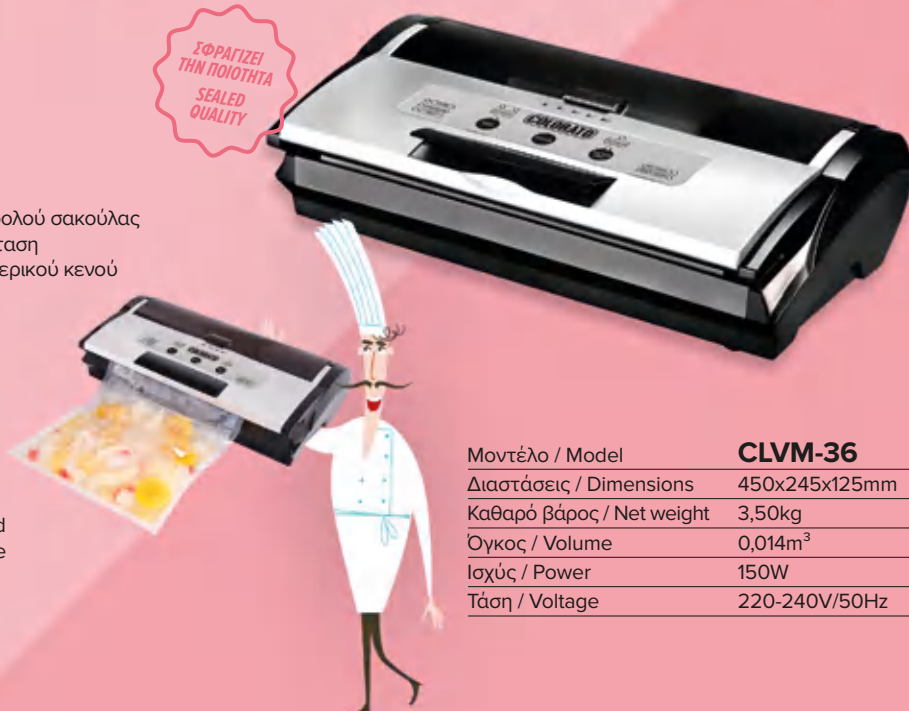

Επαγγελματικό Vacuum Sealer COLORATO Commercial Vacuum Sealer

- Υλικό σώματος: πλαστικό ABS
- Μήκος σφράγισης: μέγιστο 35cm
- Πάχος σφράγισης: 4mm
- Ισχύς vacuum: 54W
- Ισχύς σφραγίσματος: 130W
- Πίεση vacuum: max -85kpa, min -75kpa
- Με λειτουργία vacuum για στεγνά & υγρά τρόφιμα
- Με πολλές λειτουργίες: vacuum & σφράγιση, ακύρωση, σφράγιση, παλμικό & blow (χειροκίνητη λειτουργία), χαλαρό & standard & σφιχτό, υγρά τρόφιμα
- Διαθέτει ενσωματωμένη υποδοχή για την τοποθέτηση ρολού σακούλας και μαχαίρι για την αυτόματη κοπή στην επιθυμητή διάσταση
- Κατάλληλο για χρήση σαγρέ-ανάγλυφης σακούλας εξωτερικού κενού

- Material body: plastic ABS
- Sealing length: max 35cm
- Sealing width: 4mm
- Vacuum power: 54W
- Seal power: 130W
- Vacuum pressure: max -85kpa, min -75kpa
- With vacuum mode for dry and moist food
- Multi function: Vacuum & seal, cancel, seal, pulse & blow (manual control), loose & standard & tight, moist food
- With integrated slot for the placement of bag-roll and knife for the automatic cut at the desired dimension
- For use with embossed external application bags

ΣΦΡΑΓΙΖΕΙ
ΤΗΝ ΠΟΙΟΤΗΤΑ
SEALED
QUALITY